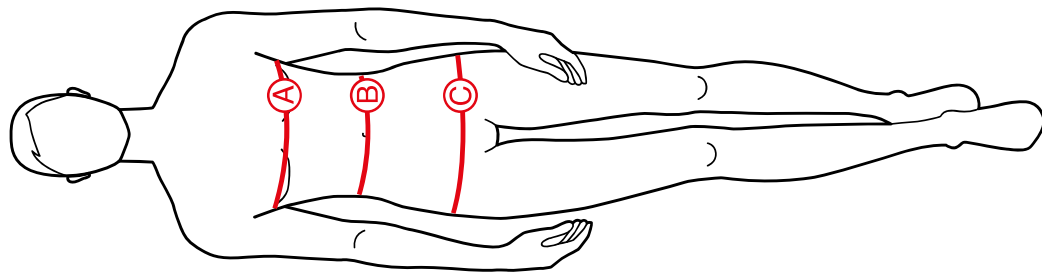

Via Vaglietta 19 - 24040 Lallio (BG) Italy  
 Tel. +39 035 373237 - Fax + 39 035 373238  
 info@kimay.it - www.kimay.it

COMPILATORE

DATA

Confezionare

AZIENDA

SIGNOR/A

MISURE	
Altezza	cm.
Peso	kg.
Circonferenza collo	cm.
Circonferenza testa	cm.
TAGLIE PORTATE ABITUALMENTE	
GIACCA	Tag.
CAMICIA	Tag.
PANTALONE	Tag.
GIACCONE	Tag.
MAGLIONE	Tag.
CALZATURE	Tag.

**A CIRCONFERENZA TORACE**  
Sotto le ascelle

cm. ....

**B CIRCONFERENZA VITA**  
Prenderla sul punto vita aderente al corpo

cm. ....

**C CIRCONFERENZA BACINO**  
Al punto massimo di sviluppo

cm. ....

**E LARGHEZZA SPALLE**  
Dall'attaccatura delle maniche

cm. ....

**F LUNGHEZZA GIACCA**  
Dall'attaccatura del bavero al fondo della giacca

cm. ....

**G LUNGHEZZA MANICA**  
A braccio disteso

cm. ....

**H LUNGHEZZA PANTALONI**  
Sotto cintura dal punto incavo vita fino in fondo (da sotto cintura)