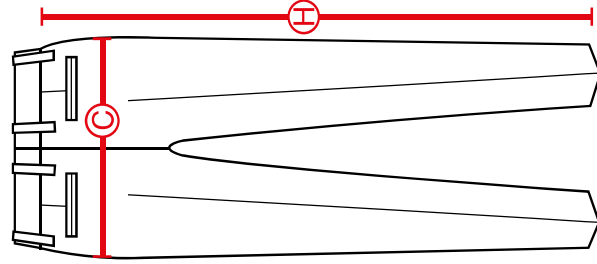

**A CIRCONFERENZA TORACE**  
Sotto le ascelle

cm. ....

**B CIRCONFERENZA VITA**  
Prenderla sul punto vita aderente al corpo

cm. ....

**C CIRCONFERENZA BACINO**  
Al punto massimo di sviluppo

cm. ....

**E LARGHEZZA SPALLE**  
Dall'attaccatura delle maniche

cm. ....

**F LUNGHEZZA GIACCA**  
Dall'attaccatura del bavero al fondo della giacca

cm. ....

**G LUNGHEZZA MANICA**  
A braccio disteso

cm. ....

**H LUNGHEZZA PANTALONI**  
Sotto cintura dal punto incavo vita fino in fondo (da sotto cintura)

cm. ....

# SCHEDA RILEVAZIONE TAGLIA DONNA

Confezionare .....

SIGNOR/A

AZIENDA

Via Vaglietta 19 - 24040 Lallio (BG) Italy  
 Tel. +39 035 373237 - Fax +39 035 373238  
 info@kimay.it - www.kimay.it

MISURE	
Altezza	cm.
Peso	kg.
Circonferenza collo	cm.
Circonferenza testa	cm.
TAGLIE PORTATE ABITUALMENTE	
GIACCA	Tag.
CAMICIA	Tag.
PANTALONE	Tag.
GONNA	Tag.
GIACCONE	Tag.
MAGLIONE	Tag.
CALZATURE	Tag.