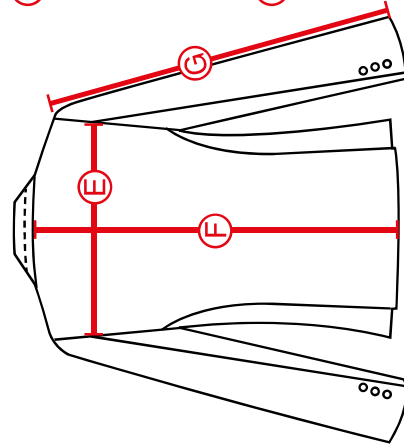

**A CIRCONFERENZA TORACE**  
Sotto le ascelle

cm. ....

**B CIRCONFERENZA VITA**  
Prenderla sul punto vita aderente al corpo

cm. ....

**C CIRCONFERENZA BACINO**  
Al punto massimo di sviluppo

cm. ....

**E LARGHEZZA SPALLE**  
Dall'attaccatura delle maniche

cm. ....

**F LUNGHEZZA GIACCA**  
Dall'attaccatura del bavero al fondo della giacca

cm. ....

**G LUNGHEZZA MANICA**  
A braccio disteso

cm. ....

**H LUNGHEZZA PANTALONI**  
Sotto cintura dal punto incavo vita fino in fondo (da sotto cintura)

cm. ....

# SCHEDA RILEVAZIONE TAGLIA DONNA

Confezionare .....

SIGNOR/A

AZIENDA

Via Vaglietta 19 - 24040 Lallio (BG) Italy  
 Tel. +39 035 373237 - Fax +39 035 373238  
 info@kimay.it - www.kimay.it

MISURE	
Altezza	cm.
Peso	kg.
Circonferenza collo	cm.
Circonferenza testa	cm.
TAGLIE PORTATE ABITUALMENTE	
GIACCA	Tag.
CAMICIA	Tag.
PANTALONE	Tag.
GONNA	Tag.
GIACCONE	Tag.
MAGLIONE	Tag.
CALZATURE	Tag.