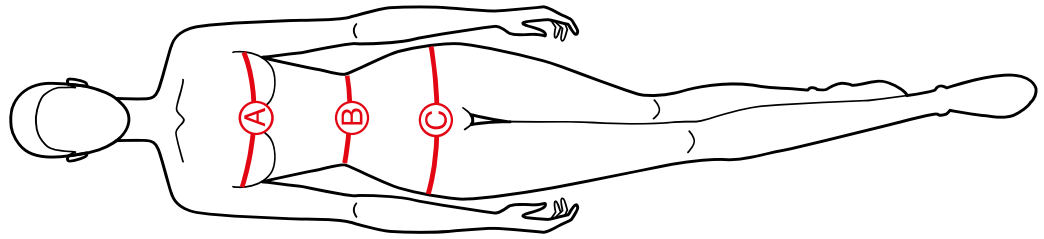

# SCHEDA RILEVAZIONE TAGLIA DONNA

Confezionare .....

SIGNOR/A

AZIENDA

Via Vaglietta 19 - 24040 Lallio (BG) Italy  
 Tel. +39 035 373237 - Fax +39 035 373238  
 info@kimay.it - www.kimay.it

MISURE	
Altezza	cm.
Peso	kg.
Circonferenza collo	cm.
Circonferenza testa	cm.
TAGLIE PORTATE ABITUALMENTE	
GIACCA	Tag.
CAMICIA	Tag.
PANTALONE	Tag.
GONNA	Tag.
GIACCONE	Tag.
MAGLIONE	Tag.
CALZATURE	Tag.

## SI PREGA DI COMPILARE CON LA MASSIMA ATTENZIONE

Nel prendere le misure il centimetro non deve essere nè tirato nè lento